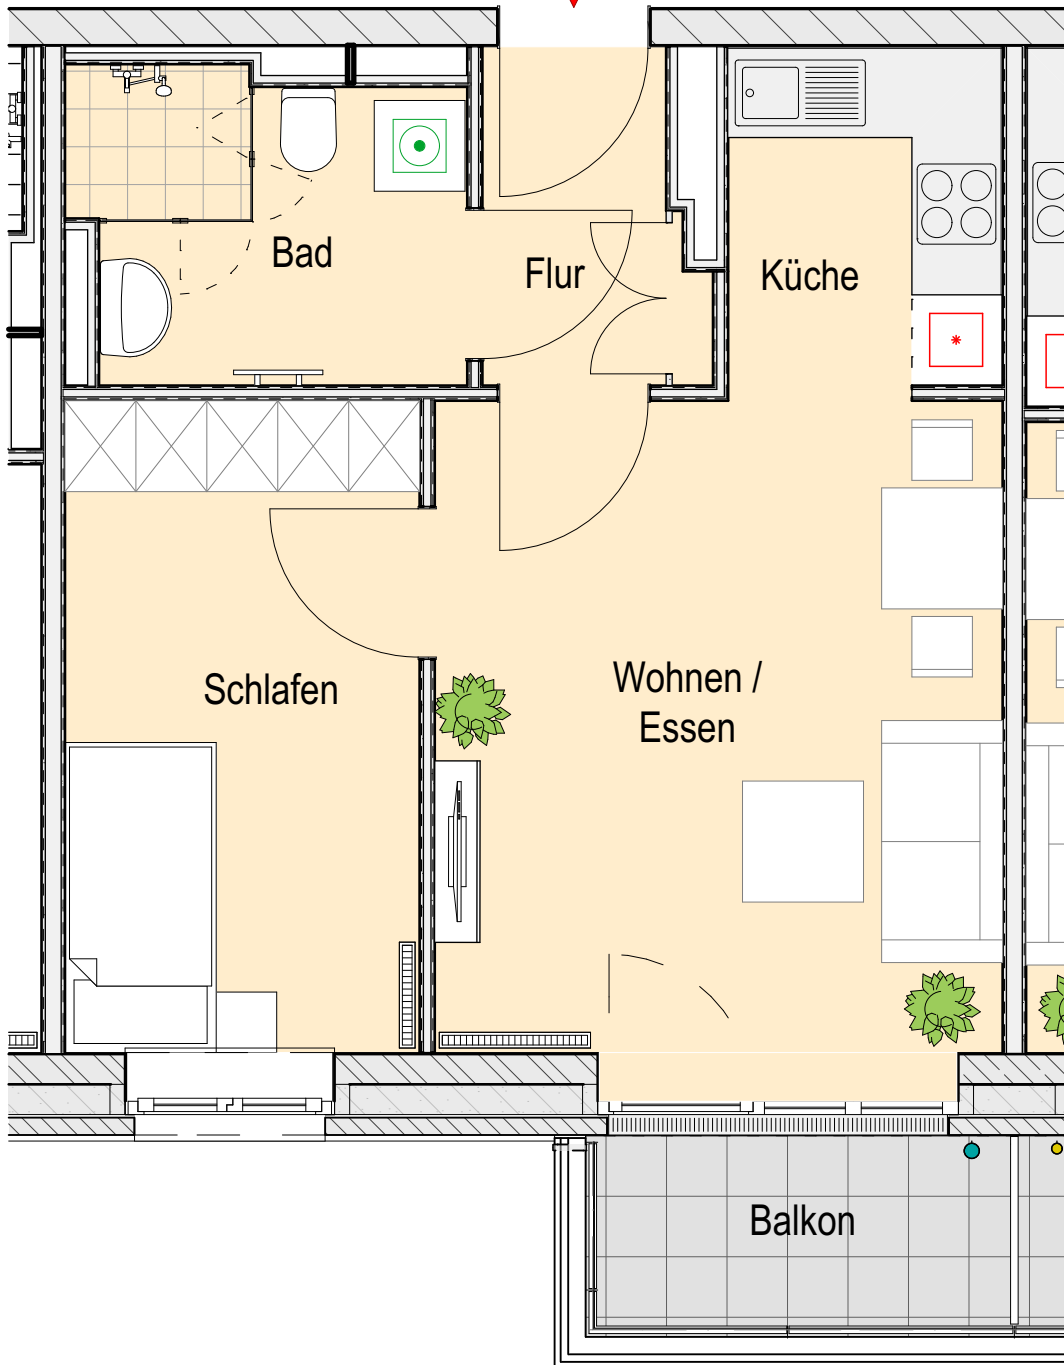

Jütländer Allee 46 / Hamburg  
Haus 2A / 3.OG / Wohnung A.3.9

# Alten Eichen

WOHNQUARTIER

**A.3.9**

Hinweis: Unverbindliche Illustration, Änderungen vorbehalten,  
Möblierung beispielhaft